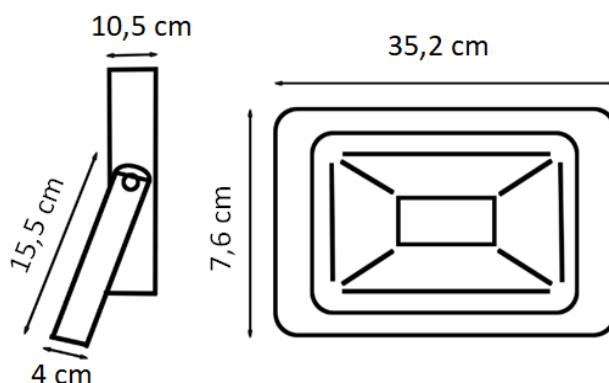

Projecteur LED CRT50W 12/24v

Modèle : ELP-CRT-50W-12-24V

| Caractéristiques | Techniques |
|-------------------|----------------------|
| Puissance | 50W |
| Alimentation | 12/24V |
| Couleur | 6 000 K |
| Flux lumineux | 6 500 lumens |
| Angle d'éclairage | 120° |
| Durée de vie | 50 000 heures |
| Dimensions | 35,2 x 7,6 x 10,5 cm |
| Poids | 1.60kg |

LED spotlight CRT50W 12/24v

Model : ELP-CRT-50W-12-24V

| Features | Techniques |
|----------------|----------------------|
| Power | 50W |
| Power supply | 12/24V |
| Color | 6 000 K |
| Luminous flux | 6 500 lumens |
| Lighting angle | 120° |
| Life time | 50 000 hours |
| Dimensions | 35,2 x 7,6 x 10,5 cm |
| Weight | 1.60kg |