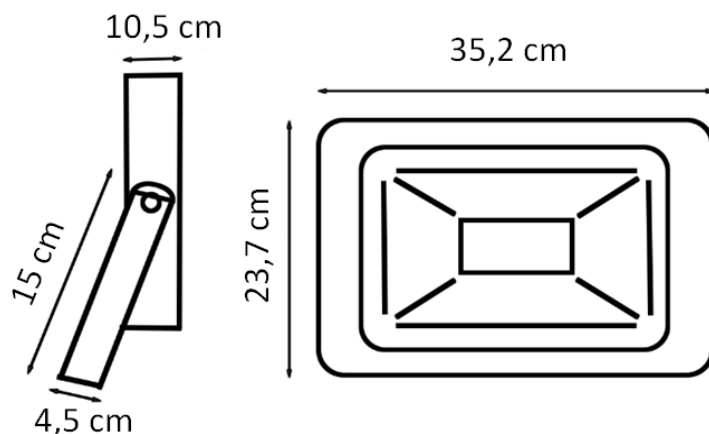

Projecteur LED CRT150W 230v

Modèle : ELP-CRT-150W-230V

Caractéristiques	Techniques
Puissance	150W
Alimentation	230V
Couleur	6 000 K
Flux lumineux	19 500 lumens
Angle d'éclairage	120°
Durée de vie	50 000 heures
Dimensions	35,2 x 23,7 x 10,5 cm
Poids	3.30kg

LED spotlight CRT150W 230v

Model : ELP-CRT-150W-230V

Features	Techniques
Power	150W
Power supply	230V
Color	6 000 K
Luminous flux	19 500 lumens
Lighting angle	120°
Life time	50 000 hours
Dimensions	35,2 x 23,7 x 10,5 cm
Weight	3.30kg