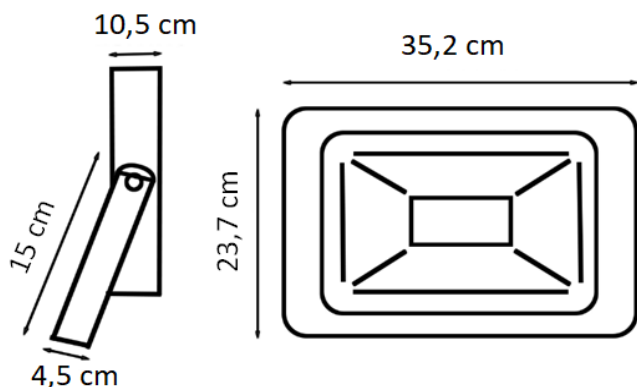

Projecteur LED CRT150W 12/24v

Modèle : ELP-CRT-150W-12/24V

Caractéristiques	Techniques
Puissance	150W
Alimentation	12/24V
Couleur	6 000 K
Flux lumineux	19 500 lumens
Angle d'éclairage	120°
Durée de vie	50 000 heures
Dimensions	35,2 x 23,7 x 10,5 cm
Poids	3.30kg

LED spotlight CRT150W 12/24v

Model : ELP-CRT-150W-12/24V

Features	Techniques
Power	150W
Power supply	12/24V
Color	6 000 K
Luminous flux	19 500 lumens
Lighting angle	120°
Life time	50 000 hours
Dimensions	35,2 x 23,7 x 10,5 cm
Weight	3.30kg