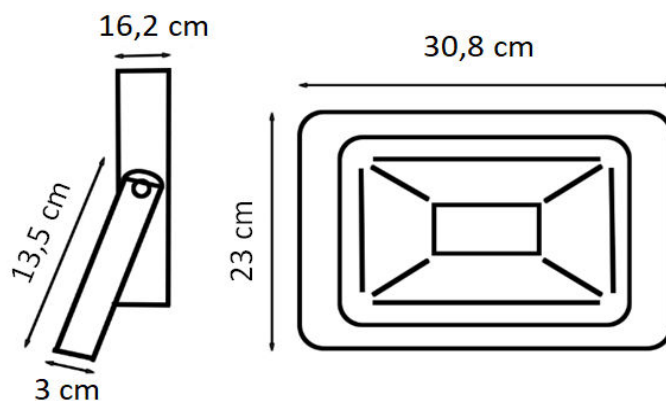

Projecteur LED 70W 12v

Modèle : ELP-70W-12V-MG-W

Caractéristiques	Techniques
Puissance	70W
Alimentation	12V
Couleur	6 000 K
Flux lumineux	7 700 lumens
Angle d'éclairage	120°
Durée de vie	50 000 heures
Dimensions	30,8 x 23 x 16,2 cm
Poids	3 kg

LED spotlight 70W 12v

Model : ELP-70W-12V-MG-W

Features	Techniques
Power	70W
Power supply	12V
Color	6 000 K
Luminous flux	7 700 lumens
Lighting angle	120°
Life time	50 000 hours
Dimensions	30,8 x 23 x 16,2 cm
Weight	3kg