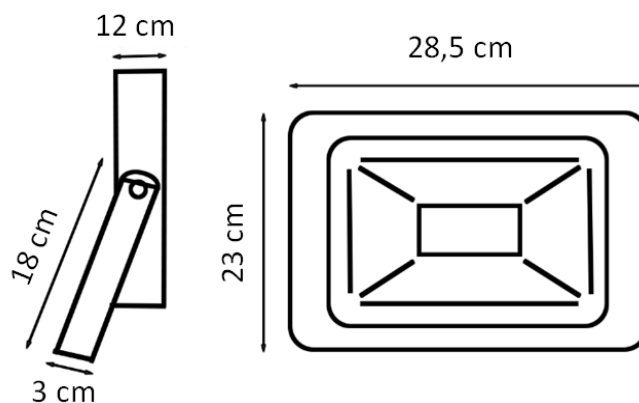

Projecteur LED 50W 12v

Modèle : ELP-50W-12V-MG

Caractéristiques	Techniques
Puissance	50W
Alimentation	12V
Couleur	6 000 K
Flux lumineux	5 400 lumens
Angle d'éclairage	120°
Durée de vie	30 000 heures
Dimensions	28,5 × 23 × 12 cm
Poids	2.080 kg

LED spotlight 50W 12v

Model : ELP-50W-12V-MG

Features	Techniques
Power	50W
Power supply	12V
Color	6 000 K
Luminous flux	5 400 lumens
Lighting angle	120°
Life time	30 000 hours
Dimensions	28,5 × 23 × 12 cm
Weight	2. 080 kg