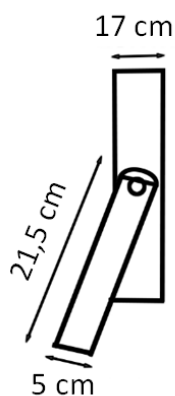

Projecteur LED 120W 230v

Modèle : ELP-120W-230V

Caractéristiques	Techniques
Puissance	120W
Alimentation	230V
Couleur	5 000 K
Flux lumineux	13 200 lumens
Angle d'éclairage	15°
Durée de vie	50 000 heures
Dimensions	37 × 32 × 17 cm
Poids	7 kg

LED spotlight 120W 230v

Model : ELP-120W-230V

Features	Techniques
Power	120W
Power supply	230V
Color	5 000 K
Luminous flux	13 200 lumens
Lighting angle	15°
Life time	50 000 hours
Dimensions	37 × 32 × 17 cm
Weight	7 kg