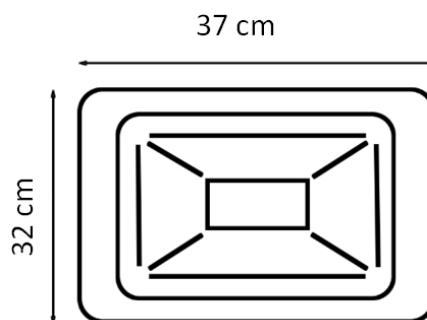

Projecteur LED 120W 230v

Modèle : ELP-120W-230V

Caractéristiques	Techniques
Puissance	120W
Alimentation	230V
Couleur	5 000 K
Flux lumineux	13 200 lumens
Angle d'éclairage	15°
Durée de vie	50 000 heures
Dimensions	37 × 32 × 17 cm
Poids	7 kg

LED spotlight 120W 230v

Model : ELP-120W-230V

Features	Techniques
Power	120W
Power supply	230V
Color	5 000 K
Luminous flux	13 200 lumens
Lighting angle	15°
Life time	50 000 hours
Dimensions	37 × 32 × 17 cm
Weight	7 kg