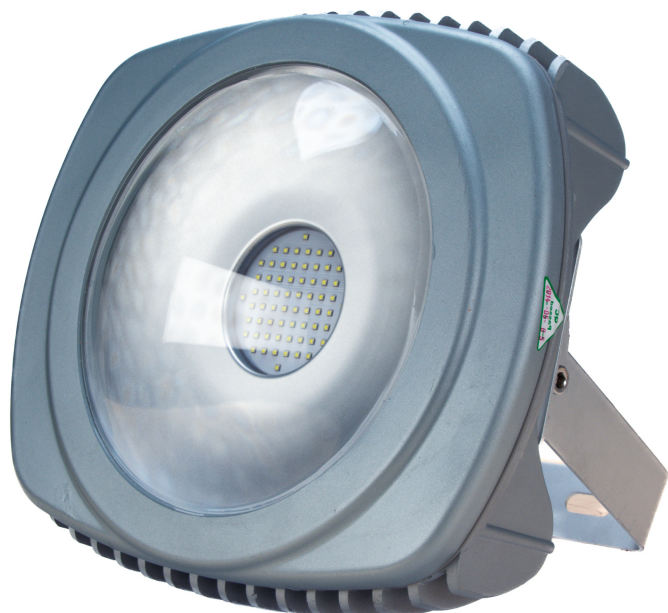

Projecteur LED 120W 230v

Modèle : ELP-120W-230V

Caractéristiques	Techniques
Puissance	120W
Alimentation	230V
Couleur	5 000 K
Flux lumineux	13 200 lumens
Angle d'éclairage	15°
Durée de vie	50 000 heures
Dimensions	37 × 32 × 17 cm
Poids	7 kg

LED spotlight 120W 230v

Model : ELP-120W-230V

Features	Techniques
Power	120W
Power supply	230V
Color	5 000 K
Luminous flux	13 200 lumens
Lighting angle	15°
Life time	50 000 hours
Dimensions	37 × 32 × 17 cm
Weight	7 kg