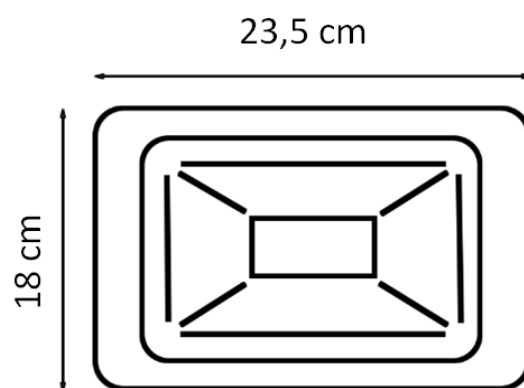

Projecteur LED 30W 12v

Modèle : ELP-30W-12V

Caractéristiques	Techniques
Puissance	30W
Alimentation	12V
Couleur	6 000 K
Flux lumineux	3 400 lumens
Angle d'éclairage	120°
Durée de vie	30 000 heures
Dimensions	23,5 × 18 × 11 cm
Poids	1.450 kg

LED spotlight 30W 12v

Model : ELP-30W-12V

Features	Techniques
Power	30W
Power supply	12V
Color	6 000 K
Luminous flux	3 400 lumens
Lighting angle	120°
Life time	30 000 hours
Dimensions	23,5 × 18 × 11 cm
Weight	1.450 kg