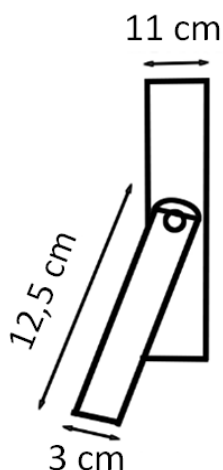

Projecteur LED 30W 12v

Modèle : ELP-30W-12V

Caractéristiques	Techniques
Puissance	30W
Alimentation	12V
Couleur	6 000 K
Flux lumineux	3 400 lumens
Angle d'éclairage	120°
Durée de vie	30 000 heures
Dimensions	23,5 × 18 × 11 cm
Poids	1.450 kg

LED spotlight 30W 12v

Model : ELP-30W-12V

Features	Techniques
Power	30W
Power supply	12V
Color	6 000 K
Luminous flux	3 400 lumens
Lighting angle	120°
Life time	30 000 hours
Dimensions	23,5 × 18 × 11 cm
Weight	1.450 kg