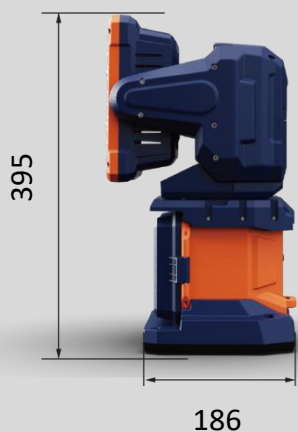

Spécifications

ELP-200-RC-PT

Poids	4,4 kg (Projecteur)
Alimentation	Batterie
Lumens	0 à 12 000 Lm
Temps	>4 heures (mode standard, ELP-BAT-24100 LITHION)
IP Grade	Indice de protection IP66
Système de batterie	Série ELP-BAT-24
Température de travail	-10°C ~ 50°C
Travail en Humidité	1 ~ 98%

Taille (mm)